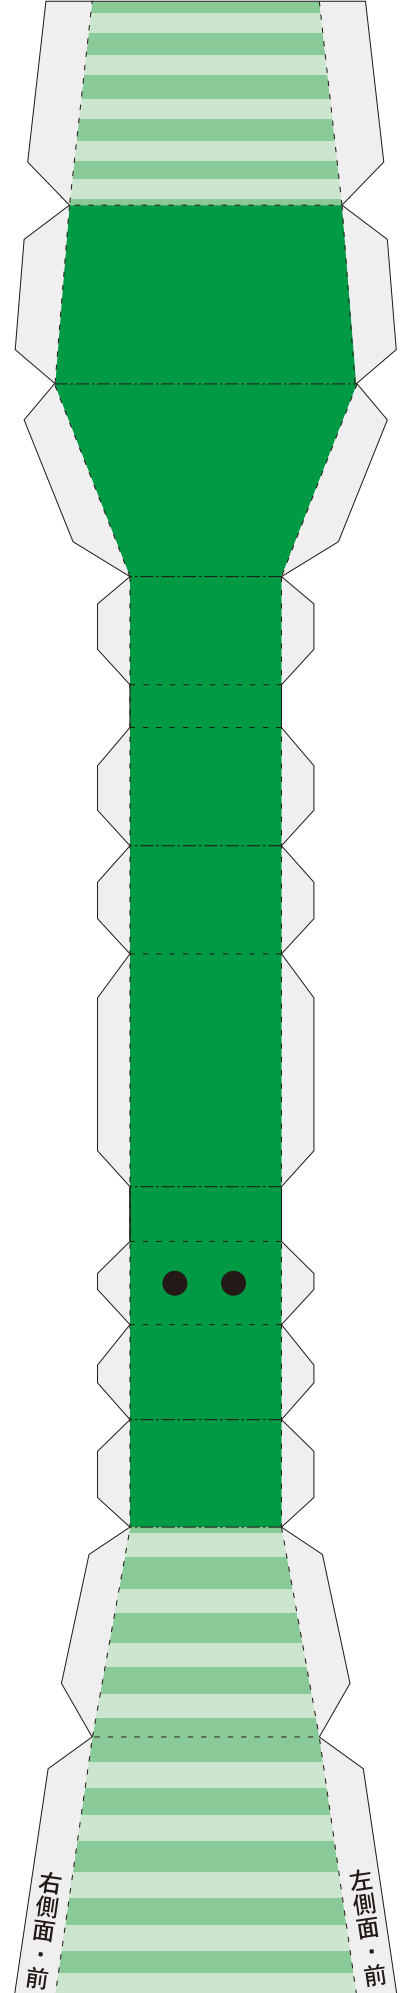

# 辰お飾り (辰/緑色)

- (切取線) もしくはりんかくに沿って切ってね。
- (灰色部分) にのりを付けてね。
- (折り線) に沿って山折りに折ってね。
- (折り線) に沿って谷折りに折ってね。

Presented by  
**PAPER MUSEUM**  
 サンワサプライ株式会社  
<http://paperm.jp/>  
 Copyright (C) 2009 PAPER MUSEUM. All rights reserved.

辰 (左側面)

辰 (つの)

辰 (右側面)

辰 (真ん中貼り合わせ部)

右側面・前

左側面・前

## 辰お飾り（台）

- （切取線）もしくはりんかくに沿って切ってね。
- （灰色部分）にのりを付けてね。
- （折り線）に沿って山折りに折ってね。
- （折り線）に沿って谷折りに折ってね。

Presented by  
**PAPER MUSEUM**  
サンワサプライ株式会社  
<http://paperm.jp/>  
Copyright (C) 2009 PAPER MUSEUM. All rights reserved.

# 辰お飾り (屏風)

- (切取線) もしくはりんかくに沿って切ってね。
- 灰色部分にのりを付けてね。
- (折り線) に沿って山折りに折ってね。
- (折り線) に沿って谷折りに折ってね。

Presented by  
**PAPER MUSEUM**  
サンワサプライ株式会社  
<http://paperm.jp/>  
Copyright (C) 2009 PAPER MUSEUM. All rights reserved.