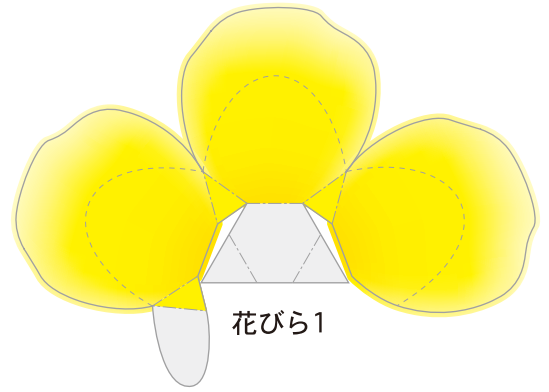

父の日ギフトボックス

このページは2枚
 印刷して下さい。

—— (切取線) もしくはりんかくに沿って切ってね。 - - - - (折り線) に沿って山折りに折ってね。
 ◻ 灰色部分にのりを付けてね。 - - - - (折り線) に沿って谷折りに折ってね。

父の日ギフトボックス

—— (切取線) もしくはりんかくに沿って切ってね。 - - - - (折り線) に沿って山折りに折ってね。
□ 灰色部分にのりを付けてね。 - - - - (折り線) に沿って谷折りに折ってね。

ボックス裏

台紙

メッセージカード
(手書き用)

メッセージカード
(メッセージ付)