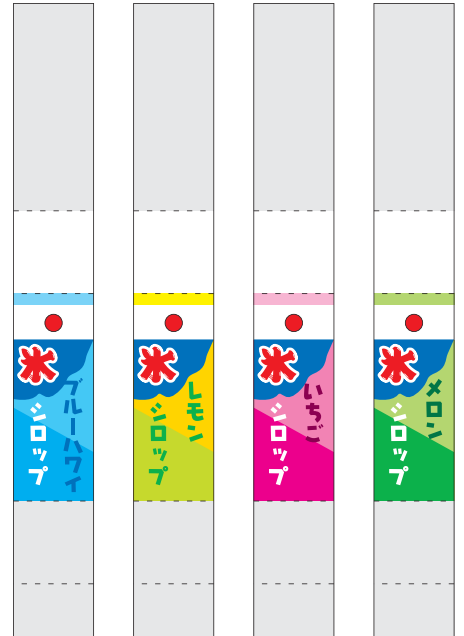

ポップアップカード (かき氷屋)

- (切取線) もしくはりんかくに沿って切ってね。
- 灰色部分にのりを付けてね。
- - - - (折り線) の沿って山折りに折ってね。
- - - - (折り線) の沿って谷折りに折ってね。

Presented by
PAPER MUSEUM
サンワサプライ株式会社

<http://paperm.jp/>

Copyright (C) 2009 PAPER MUSEUM. All rights reserved.

中面

ポップアップカード (かき氷屋)

- (切取線) もしくはりんかくに沿って切ってね。
- 灰色部分にのりを付けてね。
- - - - (折り線) の沿って山折りに折ってね。
- - - - (折り線) の沿って谷折りに折ってね。

Presented by
PAPER MUSEUM
サンワサプライ株式会社

<http://paperm.jp/>

Copyright (C) 2009 PAPER MUSEUM. All rights reserved.

外面

看板

かき氷機

ポップアップカード（かき氷屋）

- (切取線) もしくはりんかくに沿って切ってね。
- (灰色部分) にのりを付けてね。
- - - - (折り線) の沿って山折りに折ってね。
- - - - (折り線) の沿って谷折りに折ってね。

Presented by
PAPER MUSEUM
 サンワサプライ株式会社
<http://paperm.jp/>
 Copyright (C) 2009 PAPER MUSEUM. All rights reserved.

台

シロップ

垂れ幕

飾り

かき氷

ペーパークラフトづくりにおすすめの用紙はこちら！

JP-AGA4
(用紙品番)

サンワサプライ製インクジェット用厚紙。家電・量販店はもちろん、弊社直営販売サイト（サンワダイレクト）でもお買い求めいただけます。最短当日出荷可能！スピード配送でお届けします。